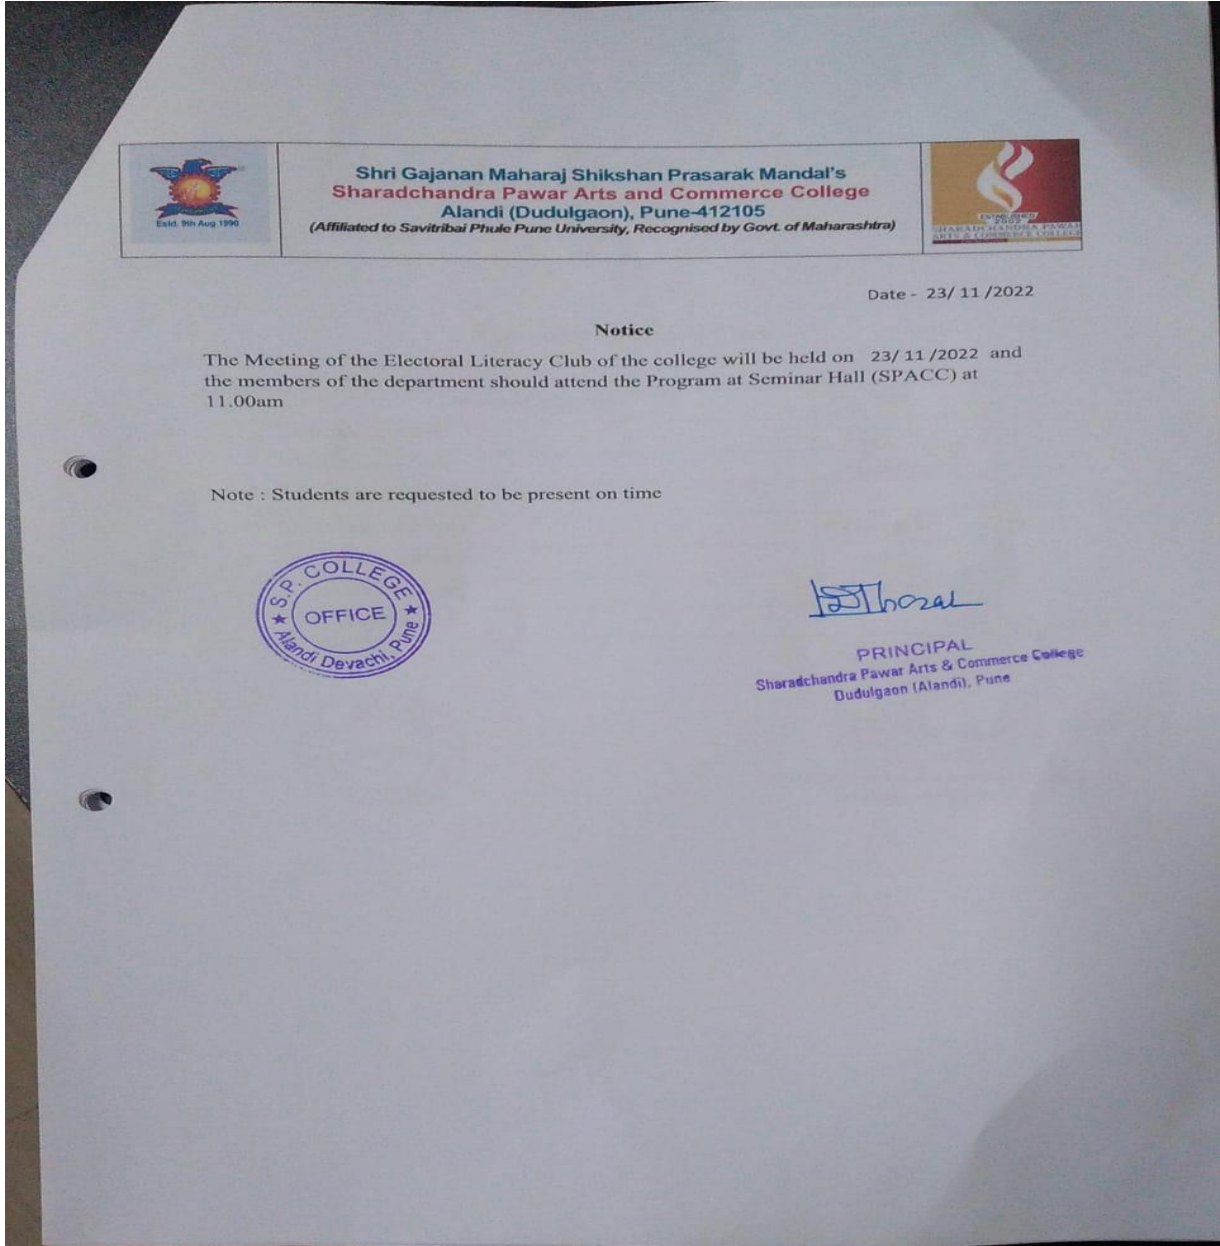

**Shri Gajanan Maharaj Shikshan Prasarak Mandal's
Sharadchandra Pawar Arts and Commerce College
Alandi Devachi, (Dudulgaon) Tal. Khed, Pune-412105**

(Affiliated to Savitribai Phule Pune University, Recognized by Govt. of Maharashtra)

Notice of Electoral Literacy Club Meeting

H. Borat
PRINCIPAL
Sharadchandra Pawar Arts & Commerce College
Dudulgaon (Alandi), Pune.