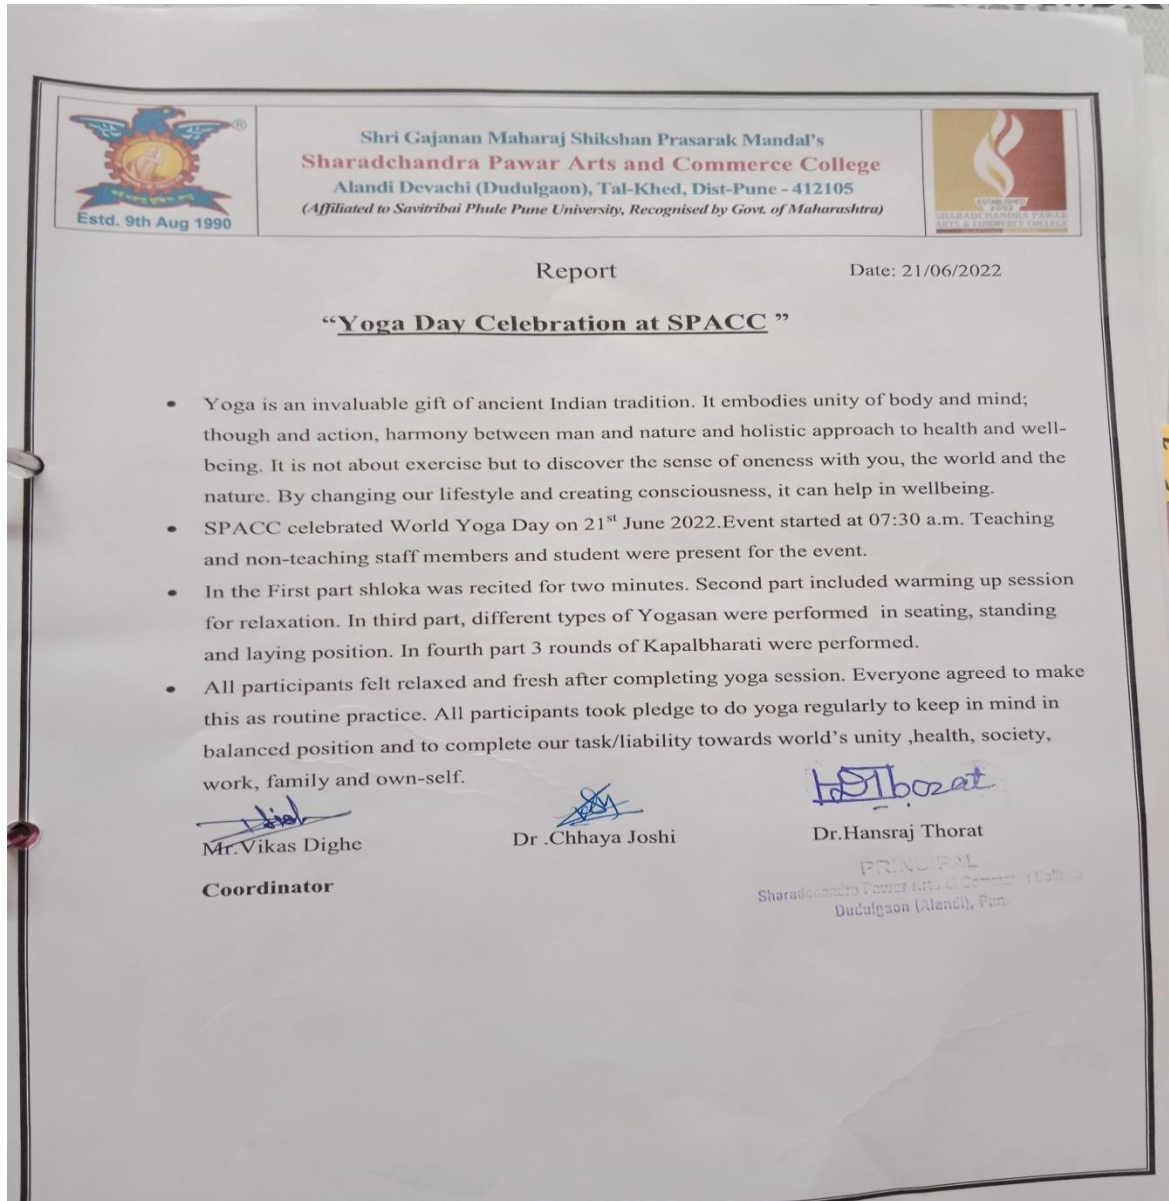

**Shri Gajanan Maharaj Shikshan Prasarak Mandal's
Sharadchandra Pawar Arts and Commerce College
Alandi Devachi, (Dudulgaon) Tal. Khed, Pune-412105**
(Affiliated to Savitribai Phule Pune University, Recognized by Govt. of Maharashtra)

Report of Yoga Day

Dr. Hansraj Thorat
PRINCIPAL
Sharadchandra Pawar Arts & Commerce College
Dudulgaon (Alandi), Pune.